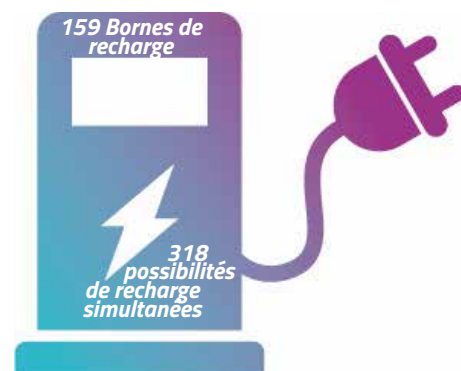

IRVE80

DÉVELOPPEZ LA MOBILITÉ PROPRE
GRÂCE AU RÉSEAU DE BORNES DE LA FDE 80

Le réseau public départemental de recharge :

Dès 2014, la Fédération Départementale d'Énergie de la Somme s'est dotée de la compétence et a engagé en partenariat avec l'ADEME, le Conseil Départemental de la Somme et le Conseil régional, l'établissement d'un schéma directeur de déploiement d'infrastructures de recharge de véhicules électriques et hybrides rechargeables.

Ce projet a été retenu dans le cadre de l'appel à projet national « Infrastructures de recharge pour les véhicules électriques et hybrides » avec une aide de 50% au titre des investissements d'Avenir gérés par l'ADEME.

Ce projet a abouti à la pose de 155 bornes réparties sur le territoire du département de la Somme, soit 314 points de recharges disponibles. Depuis 4 bornes supplémentaires ont été posées ce qui fait un total de 320 points de recharge proposés sur le département de la Somme.