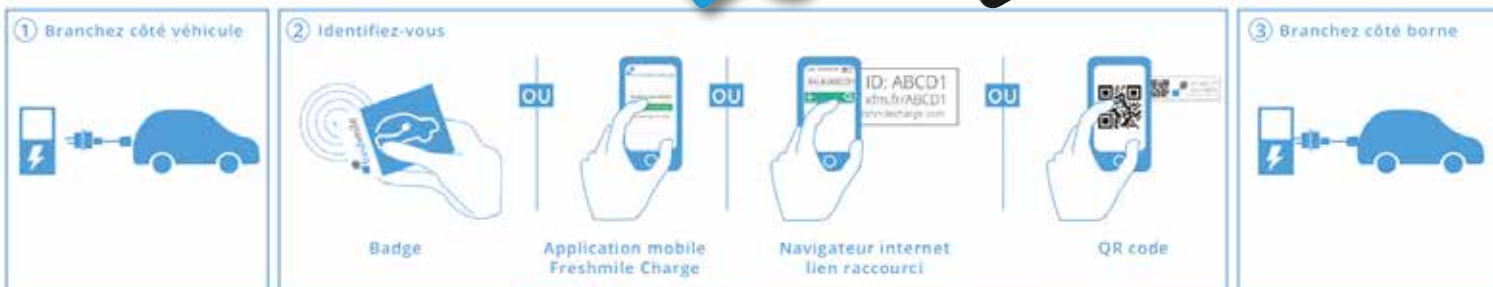

Localisez

Rechargez

Mode opératoire

DÉMARRAGE

CODE DE DÉVERROUILLAGE À 4 CHIFFRES À CONSERVER POUR ARRÊTER LA CHARGE

ARRÊT

UN RÉSEAU DE BORNES ALIMENTÉ À 100% EN ÉNERGIE VERTE

Coût de la recharge sur les bornes FDE 80